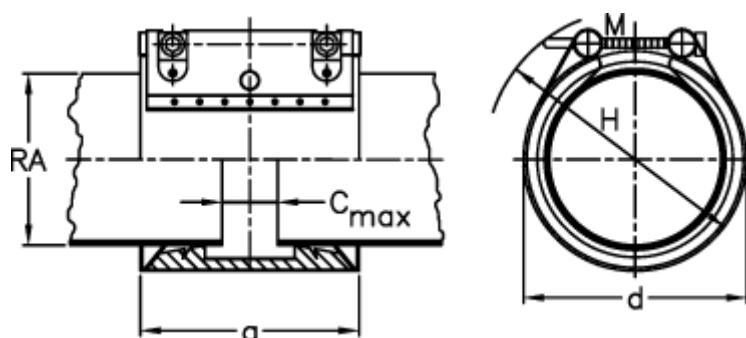

Varenummer: 025828500042  
Beskrivelse: Norma Connect Kobling  
FLEX E W4 Ø=42,4 NBR, 16 bar

## Mål

a	= 62.4
C max med båndindlæg	= 8
d	= 65
H	= 85
M (Skrue)	= M8
Nominelt tryk (bar)	= 16.0
RA	= 42.4
RA min-RA max	= 39,0 - 42,9

Vægt pr stk. = 0.5